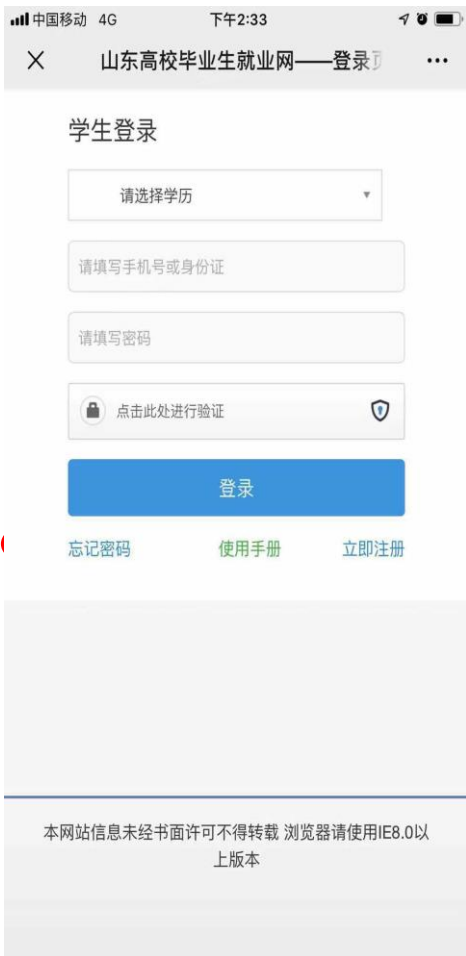

(3) 填入栏目中全部准确信息，获取“短信验证码”后输入，选择“我承诺遵守”，点击“注册”按钮。

学生注册

学生姓名 * 请填写学生姓名 请填写真实姓名

身份证号 * 请填写身份证号 请填写身份证号码

学历 * 请选择学历 请选择学历

毕业年度 * 请选择毕业年度 请选择毕业年度

毕业院校 * 德州学院 请选择毕业院校

手机号码 * 请填写手机号码 用于登录认证的手机号

短信验证码 * 请填写短信验证码 手机短信验证码

设置密码 * 请填写设置密码 密码必须包含大、小写字母和数字，不得少于6位。

确认密码 * 请填写确认密码 两次输入的密码必须一致

我承诺遵守《山东省毕业生就业系统使用规范》

注册

(二) 通过“德院就业”微信公众号进行注册

- 1.关注微信公众号
- 2.进入服务公众号后点击“服务指导”——“学生登录”

3.学生注册

二、学生完善简历

学生登录后, 可在线制作简历 (中文简历、英文简历), 也可以直接上传附件简历。

三、学生进入网络招聘会大厅

进入网络招聘会大厅，浏览与搜索参展企业与岗位，支持按单位名称、职位名称、需求专业等来搜索参展企业。

四、学生投递简历

(一) PC 端投递简历

参展企业

输入单位名称、职位、专业进行搜索 搜索 重置