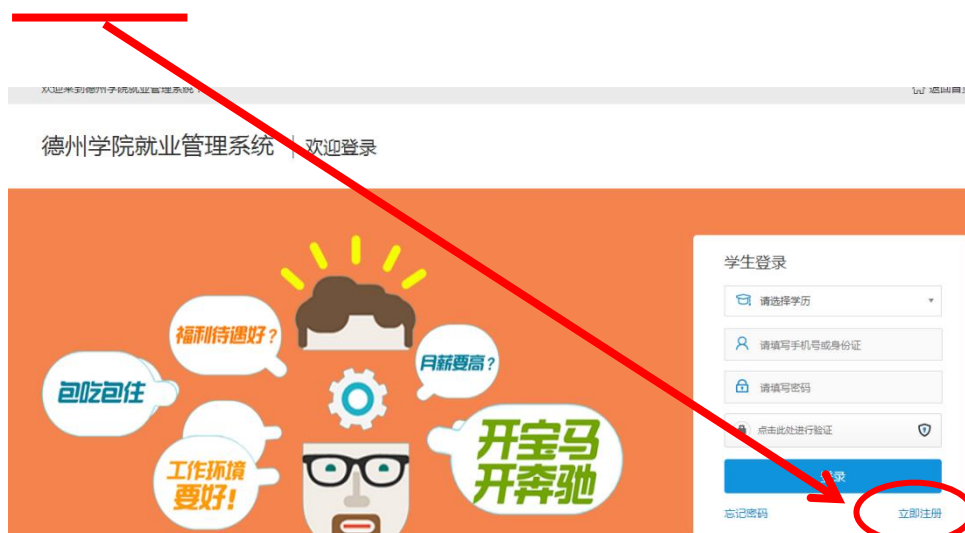

师范类毕业生注册流程:

(一) 通过“德州学院就业管理系统”进行注册(请使用IE

或谷歌浏览器登录)

1.登录网址：<http://dzu.sdbys.com/>

2.学生通过手机号码注册激活

(1) 点击“学生登录”。

点击“学生登录”

(2) 点击“立即注册”按钮。