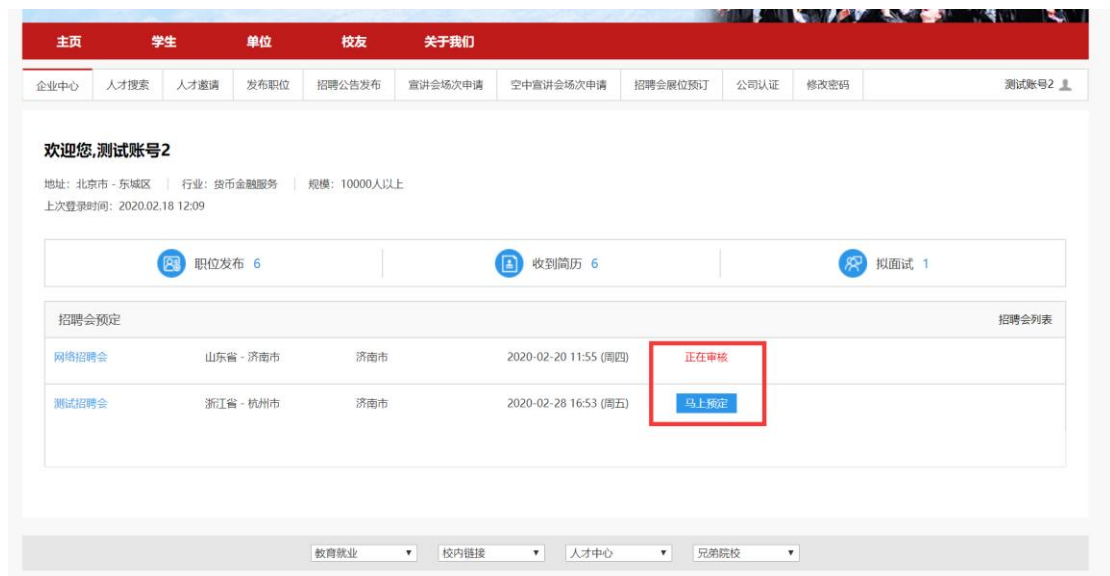

1、用人单位参加网络招聘会

1.1、用人单位登录

就业网首页，点击单位登录，输入账户名、密码登录即可。

1.2、用人单位报名

用人单位登录智慧就业系统或直接找到学校的网络招聘会点击**单位报名**参加即可。

方法一：单位登录单位账户之后直接点击马上预定****

方法二：单位进入网络招聘会大厅点击单位报名参加即可

The screenshot shows a website header with navigation links: 主页 (Home), 学生 (Students), 单位 (Units), 校友 (Alumni), 关于我们 (About Us), and 测试账号2 (Test Account 2). Below the header is a large banner image of a university building. A statistics bar shows: 参会企业 0 个 (0 participating companies), 可投递简历 0 个 (0 resumes to be submitted), and 关注人次 1 个 (1 person followed). The main content area is titled '网络招聘会' (Network Job Fair) and includes details: 招聘会类型: 大型招聘会 (Job Fair Type: Large Job Fair), 举办城市: 山东省 - 济南市 (Host City: Shandong Province - Jinan), 举办时间: 2020-02-20 11:55 — 2020-02-21 11:55 (Event Time: 2020-02-20 11:55 - 2020-02-21 11:55), and 举办地址: 济南市 (Event Address: Jinan). A red circle highlights the '单位报名参加' (Unit Registration) button. Below this is a search bar for '参展企业' (Exhibiting Companies) with '搜索' (Search) and '重置' (Reset) buttons.

单位填写报名表

单位报名需填写简历投递邮箱、招聘部门电话还有招聘岗位等需求。

The screenshot shows a '展位申请报名表' (Booth Application Form) for '特亮普测试集团' (Teliangpu Testing Group). The form fields are as follows:

单位全称	特亮普测试集团	统一社会信用代码	91010200756556523D
单位所在地	北京市东城区	单位地址	北京市特不靠路1855号
单位行业	货币金融服务	单位性质	其他事业单位
单位规模	10000人以上	*注册资金(万元)	0.00
简历接收邮箱	2671031562@qq.com	招聘部门电话	17686408205

Below the form is a '单位简介' (Unit Introduction) section with a rich text editor. The text reads: '特亮普测试集团是在中国注册的唯一一家以测试为目的的测试单位，是隶属于山东测试大学的唯一测试机构。' (Teliangpu Testing Group is the only testing unit registered in China for the purpose of testing, and is the only testing institution affiliated with Shandong Testing University.)